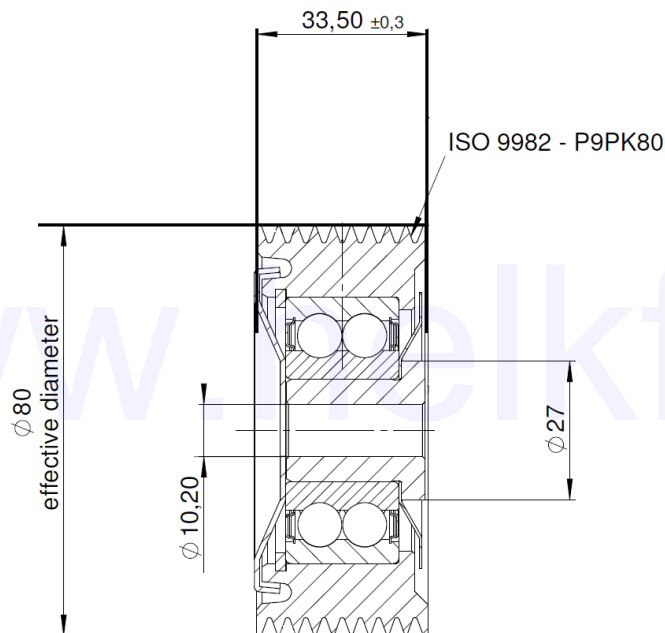

T000.046.013 Vezetőgörgő

Daimler Mercedes cikkszám:

Kiegészítő információ:

Maximális környezeti hőmérséklet: 120°C

Maximális fordulatszám: 7.000. 1/min

Rögzítőcsavar meghúzási nyomatéka: 86 Nm

Gőzborotvával mosható

Csapágy rendelési száma: (később) (120 fokig hőálló zsírral)

Szín: fekete